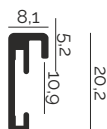

DUO Aluminium - Cadres prêt à l'emploi