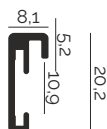

DUO Aluminium - Cadres prêt à l'emploi

DUO	
Dimensions	Finition
	Chêne
	14
10 x 15*	CB15514
13 x 18*	CB18514
18 x 24*	CB24514
21 x 29,7	CB29514
24 x 30	CB30514
30 x 40	CB40514
40 x 50	CB50514
40 x 60	CB46514
50 x 70	CB70514
60 x 80	CB80514
70 x 100	CB100514