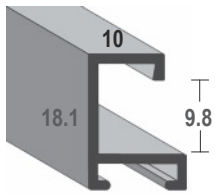

CLARK BAGUETTES ALUMINIUM

Série 403-