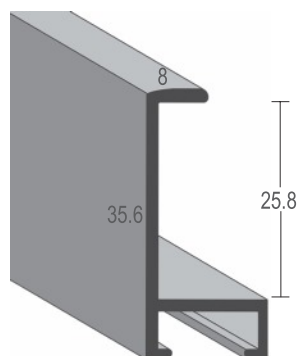

CLARK BAGUETTES ALUMINIUM

Série 422-

No article	Designation	env. largeur *mm	UE/BOX env. mètre			
422 010 123	Brossé argent mat	8	72			
422 011 123	Brossé champagne mat	8	72			
422 012 123	Brossé or mat	8	72			
422 013 123	Brossé noir mat	8	72			
99805	Set d'échantillon Serie 422