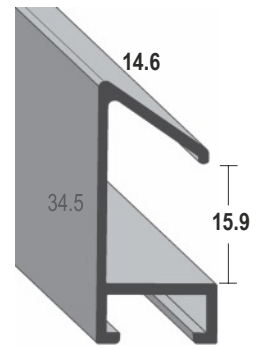

CLARK BAGUETTES ALUMINIUM

Série 451-