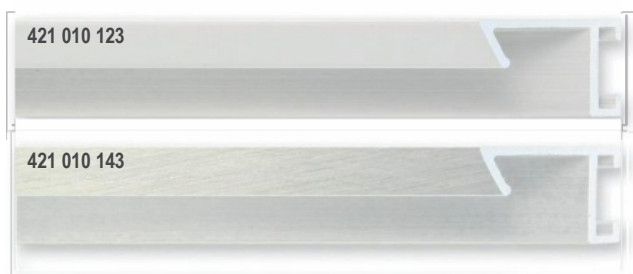

CLARK BAGUETTES ALUMINIUM

CLARK BAGUETTES ALUMINIUM

Série 421-

No article	Designation	env. largeur *mm	UE/BOX env. mètre			
421 010 123	Brossé argent mat	6,5	150			
421 010 143	Brossé aux croix argent	6,5	150			
421 011 123	Brossé champagne mat	6,5	150			
421 011 143	Brossé aux croix champagne	6,5	150			
421 012 123	Brossé or mat	6,5	150			
421 012 143	Brossé aux croix or	6,5	150			
421 013 123	Brossé noir mat	6,5	150			
421 013 143	Noir brossé aux croix	6,5	150			
99804	Set d'échantillon Serie 421					