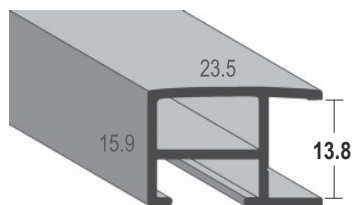

CLARK BAGUETTES ALUMINIUM

Série 462-

No article	Designation	env. largeur *mm	UE/BOX env. mètre			
462 010 143	Brossé aux croix argent	23,5	60			
462 011 143	Brossé aux croix champagne	23,5	60			
462 012 143	Brossé aux croix or	23,5	60			
462 013 143	Brossé aux croix noir	23,5	60			
99810	Set d'échantillon Serie 462