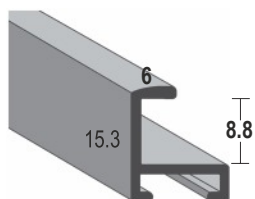

Série 404-

No article	Designation	env. largeur *mm	UE/BOX env. mètre			
404 010 123	Brossé argent mat	6	180			
404 010 143	Brossé aux crois argent	6	180			
404 010 493	Brossé argent poli	6	180			
404 011 123	Brossé champagne mat	6	180			
404 011 143	Brossé aux crois champagne	6	180			
404 011 493	Champagne brossé poli	6	180			
404 012 123	Brossé or mat	6	180			
404 012 143	Brossé aux crois or	6	180			
404 012 493	Brossé or poli	6	180			
404 013 123	Brossé noir mat	6	180			
404 013 143	Noir brossé aux crois	6	180			
404 013 493	Brossé noir poli	6	180			
404 013 253	Poudre revêtue noir	6	180			
404 017 253	Poudre revêtue bleu	6	180			
404 022 253	Poudre revêtue blanc	6	180			
404 023 253	Poudre revêtue rouge	6	180			
404 024 253	Poudre revêtue jaune	6	180			
404 025 253	Poudre revêtue vert	6	180			
404 026 253	Poudre revêtue gris	6	180			
99801	Set d'échantillon Serie 404