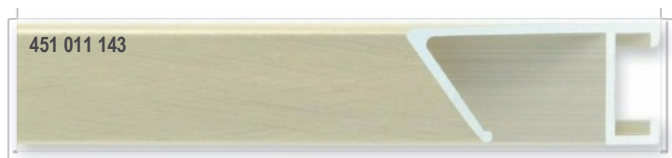

CLARK BAGUETTES ALUMINIUM

Série 451-

No article	Designation	env. largeur *mm	UE/BOX env. mètre			
451 010 143	Brossé aux croix argent	14,6	45			
451 010 493	Brossé argent poli	14,6	45			
451 011 143	Brossé aux croix champagne	14,6	45			
451 011 493	Champagne brossé poli	14,6	45			
451 012 143	Brossé aux croix or	14,6	45			
451 012 493	Brossé or poli	14,6	45			
451 013 143	Brossé aux croix noir	14,6	45			
451 013 493	Brossé noir poli	14,6	45			
99809	Set d'échantillon Serie 451