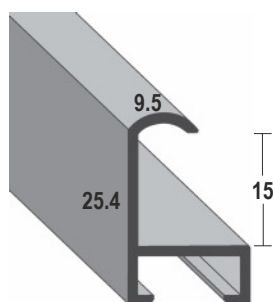

Série 415-

No article	Designation	env. largeur *mm	UE/BOX env. mètre			
415 010 113	ECO argent mat	9,5	96			
415 010 123	Brossé argent mat	9,5	96			
415 010 493	Brossé argent poli	9,5	96			
415 011 123	Brossé champagne mat	9,5	96			
415 011 493	Champagne brossé poli	9,5	96			
415 012 123	Brossé or mat	9,5	96			
415 012 493	Brossé or poli	9,5	96			
415 013 113	ECO noir mat	9,5	96			
415 013 123	Brossé noir mat	9,5	96			
415 013 493	Brossé noir poli	9,5	96			
415 013 253	Poudre revêtue noir	9,5	96			
415 016 173	Brossé bronze	9,5	96			
415 017 253	Poudre revêtue bleu	9,5	96			
415 022 253	Poudre revêtue blanc	9,5	96			
415 023 253	Poudre revêtue rouge	9,5	96			
415 024 253	Poudre revêtue jaune	9,5	96			
415 025 253	Poudre revêtue vert	9,5	96			
415 026 253	Poudre revêtue gris	9,5	96			
415 027 253	Laqué blanc RAL 9003	9,5	96			
415 018 363	Chêne plaqué	9,5	96			
415 019 363	Wenge plaqué	9,5	96			
415 020 363	Noyer plaqué	9,5	96			
415 021 363	Acajou plaqué	9,5	96			
99803	Set d'échantillon Serie 415