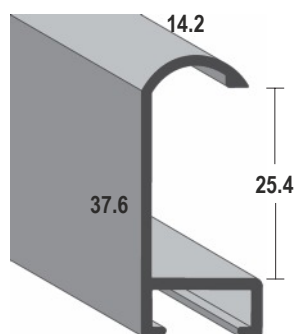

Série 471-

No article	Designation	env. largeur *mm	UE/BOX env. mètre		No tarif
471 010 123	Brossé argent mat	14,2	60		1110
471 011 123	Brossé champagne mat	14,2	60		1130
471 012 123	Brossé or mat	14,2	60		1130
471 013 123	Brossé noir mat	14,2	60		1130
471 018 363	Chêne plaqué	14,2	60		1180
471 019 363	Wenge plaqué	14,2	60		1180
471 020 363	Noyer plaqué	14,2	60		1180
471 021 363	Acajou plaqué	14,2	60		1180
99812	Set d'échantillon Serie 471