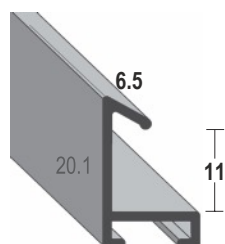

CLARK BAGUETTES ALUMINIUM

Série 421-