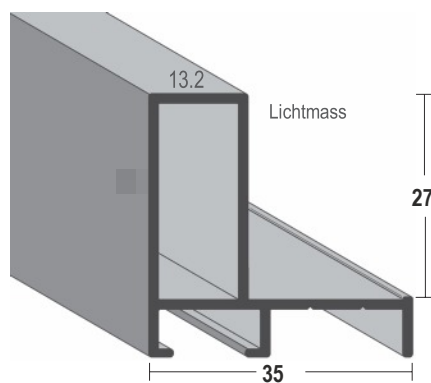

Série 428-

CLARK BAGUETTES ALUMINIUM

No article	Designation	env. largeur *mm	UE/BOX env. mètre			
428 010 173	Argent brossé	13,2	18			
428 011 173	Champagne brossé	13,2	18			
428 012 173	Or brossé	13,2	18			
428 013 173	Noir brossé	13,2	18			
428 018 363	Chêne plaqué	13,2	18			
428 019 363	Wenge plaqué	13,2	18			
428 020 363	Noyer plaqué	13,2	18			
428 021 363	Acajou plaqué	13,2	18			
99807	Set d'échantillon Serie 428