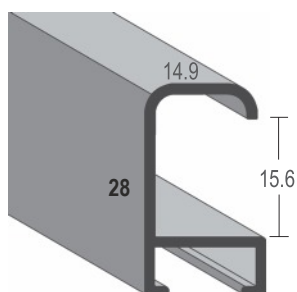

Série 427-

No article	Designation	env. largeur *mm	UE/BOX env. mètre			
427 010 123	Brossé argent mat	14,9	72			
427 011 123	Brossé champagne mat	14,9	72			
427 012 123	Brossé or mat	14,9	72			
427 013 123	Brossé noir mat	14,9	72			
99806	Set d'échantillon Serie 427