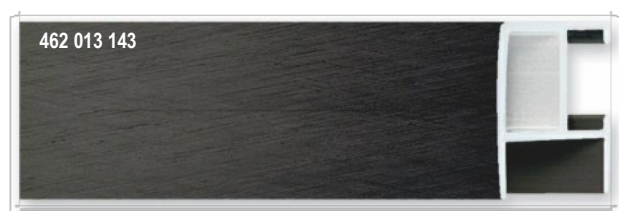

CLARK BAGUETTES ALUMINIUM

Série 462-

No article	Designation	env. largeur *mm	UE/BOX env. mètre			
462 010 143	Brossé aux croix argent	23,5	60			
462 011 143	Brossé aux croix champagne	23,5	60			
462 012 143	Brossé aux croix or	23,5	60			
462 013 143	Brossé aux croix noir	23,5	60			
99810	Set d'échantillon Serie 462