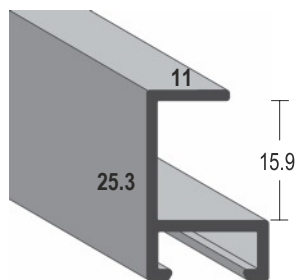

CLARK BAGUETTES ALUMINIUM

Série 450-

No article	Designation	env. largeur *mm	UE/BOX env. mètre			
450 010 173	Brossé argent mat	11	96			
450 011 173	Brossé champagne mat	11	96			
450 012 173	Brossé or mat	11	96			
450 013 173	Brossé noir mat	11	96			
99808	Set d'échantillon Serie 450