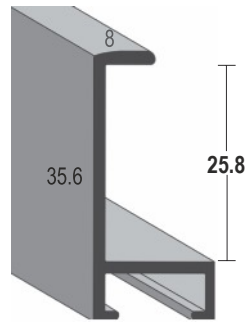

CLARK BAGUETTES ALUMINIUM

Série 422-