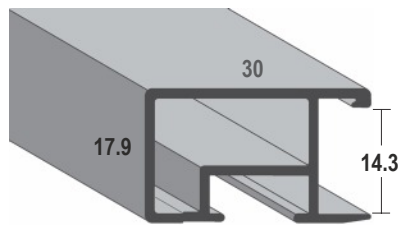

CLARK BAGUETTES ALUMINIUM

Série 469-

No article	Designation	env. largeur mm	UE/BOX env. mètre		No tarif
469 010 183	Brossé argent mat	30	42		1130
469 011 183	Brossé champagne mat	30	42		1150
469 012 183	Brossé or mat	30	42		1150
469 013 183	Brossé noir mat	30	42		1150
99811	Set d'échantillon Serie 469