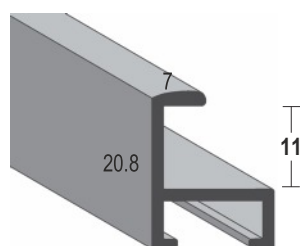

CLARK BAGUETTES ALUMINIUM

Série 411-

No article	Designation	env. largeur mm	UE/BOX env. mètre			
411 010 113	ECO argent mat	7	120			
411 010 123	Brossé argent mat	7	120			
411 010 143	Brossé aux crois argent	7	120			
411 010 493	Brossé argent poli	7	120			
411 011 123	Brossé champagne mat	7	120			
411 011 143	Brossé aux crois champagne	7	120			
411 011 493	Champagne brossé poli	7	120			
411 012 123	Brossé or mat	7	120			
411 012 143	Brossé aux crois or	7	120			
411 012 493	Brossé or poli	7	120			
411 013 113	ECO noir mat	7	120			
411 013 123	Brossé noir mat	7	120			
411 013 143	Noir brossé aux crois	7	120			
411 013 493	Brossé noir poli	7	120			
411 013 253	Poudre revêtue noir	7	120			
411 016 173	Brossé bronze	7	120			
411 017 253	Poudre revêtue bleu	7	120			
411 022 253	Poudre revêtue blanc	7	120			
411 023 253	Poudre revêtue rouge	7	120			
411 024 253	Poudre revêtue jaune	7	120			
411 025 253	Poudre revêtue vert	7	120			
411 026 253	Poudre revêtue gris	7	120			
99802	Set d'échantillon Serie 411					