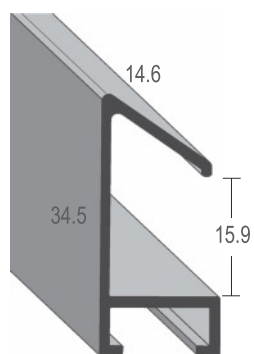

CLARK BAGUETTES ALUMINIUM

Série 451-

No article	Designation	env. largeur *mm	UE/BOX env. mètre			
451 010 143	Brossé aux croix argent	14,6	45			
451 010 493	Brossé argent poli	14,6	45			
451 011 143	Brossé aux croix champagne	14,6	45			
451 011 493	Champagne brossé poli	14,6	45			
451 012 143	Brossé aux croix or	14,6	45			
451 012 493	Brossé or poli	14,6	45			
451 013 143	Brossé aux croix noir	14,6	45			
451 013 493	Brossé noir poli	14,6	45			
99809	Set d'échantillon Serie 451