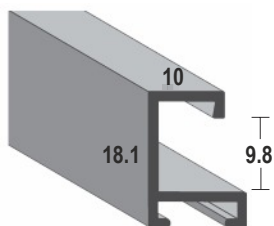

CLARK BAGUETTES ALUMINIUM

Série 403-

No article	Designation	env. largeur *mm	UE/BOX env. mètre			
403 010 123	Brossé argent mat	10	150			
403 010 143	Brossé aux crois argent	10	150			
403 011 123	Brossé champagne mat	10	150			
403 011 143	Brossé aux crois champagne	10	150			
403 012 123	Brossé or mat	10	150			
403 012 143	Brossé aux crois or	10	150			
403 013 123	Brossé noir mat	10	150			
403 013 143	Noir brossé aux crois	10	150			
99800	Set d'échantillon Serie 403