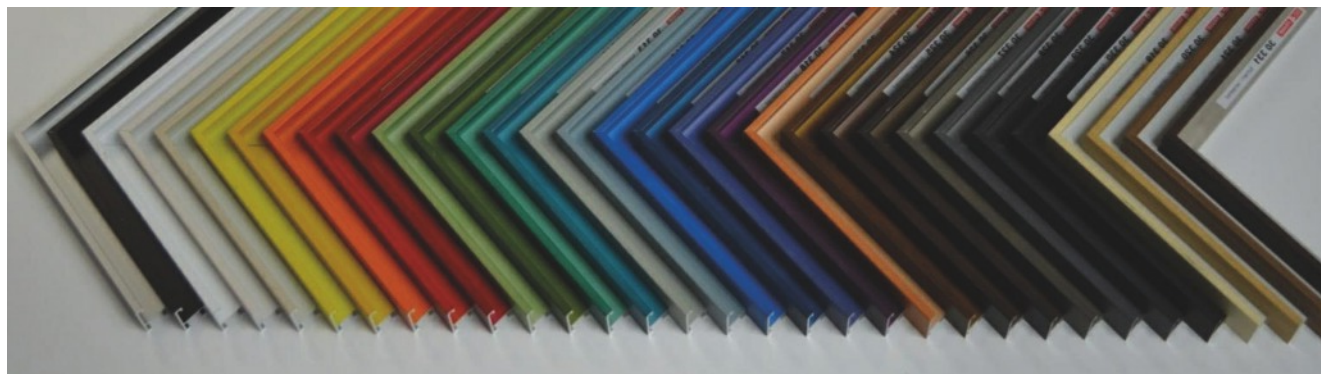

info@encadrements.ch

info@cadre-aluminium.ch

BAGUETTES ALUMINIUM

coupe des profils

| n° article | exécution | n° tarif |
|------------------------------------|----------------------|----------|
| surface eloxée | | |
| 30-04 | argent mat | 2110 |
| 30-250 | noir mat | 2110 |
| surface plaquée et colorée | | |
| 30-301 | blanc | 2160 |
| 30-302 | off white | 2160 |
| 30-303 | ivoire | 2160 |
| 30-304 | jaune citron | 2160 |
| 30-305 | jaune maïs | 2160 |
| 30-306 | orange | 2160 |
| 30-307 | rouge cerise | 2160 |
| 30-308 | bordeaux | 2160 |
| 30-309 | vert lime | 2160 |
| 30-310 | vert olive | 2160 |
| 30-311 | vert opale | 2160 |
| 30-312 | pétrole | 2160 |
| 30-313 | gris clair nacré | 2160 |
| 30-314 | bleu claire | 2160 |
| 30-315 | bleu | 2160 |
| 30-316 | bleu royale | 2160 |
| 30-317 | bleu nocture | 2160 |
| 30-318 | violet | 2160 |
| 30-323 | cerise | 2160 |
| 30-324 | noyer | 2160 |
| 30-325 | ébène | 2160 |
| 30-326 | noir brun | 2160 |
| 30-327 | chêne des mairais | 2160 |
| 30-328 | bleu gris | 2160 |
| 30-329 | anthracite | 2160 |
| 30-330 | noir | 2160 |
| surface plaquée, laquée mat | | |
| 30-319 | placage érable brute | 2130 |
| 30-320 | placage chêne brute | 2130 |
| 30-321 | placage noyer brute | 2130 |
| 30-331 | placage wengé brute | 2130 |