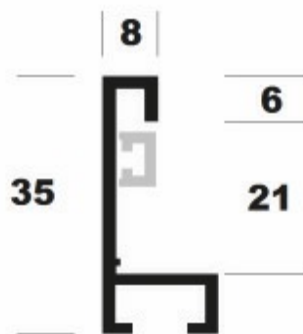

n° article	exécution	n° tarif
surface eloxée		
35-04	argent mat	2130
35-250	noir mat	2130
surface plaquée et colorée		
35-301	blanc	2180
35-302	off white	2180
35-303	ivoire	2180
35-304	jaune citron	2180
35-306	orange	2180
35-307	rouge cerise	2180
35-308	bordeaux	2180
35-309	vert lime	2180
35-311	vert opale	2180
35-312	pétrole	2180
35-313	gris claire nacré	2180
35-315	bleu	2180
35-316	bleu royale	2180
35-326	noir brun	2180
35-327	chêne des mairais	2180
35-328	bleu gris	2180
35-329	anthracite	2180
35-330	noir	2180
surface plaquée, laquée mat		
35-319	placage érable brute	2150
35-320	placage chêne brute	2150
35-321	placage noyer brute	2150