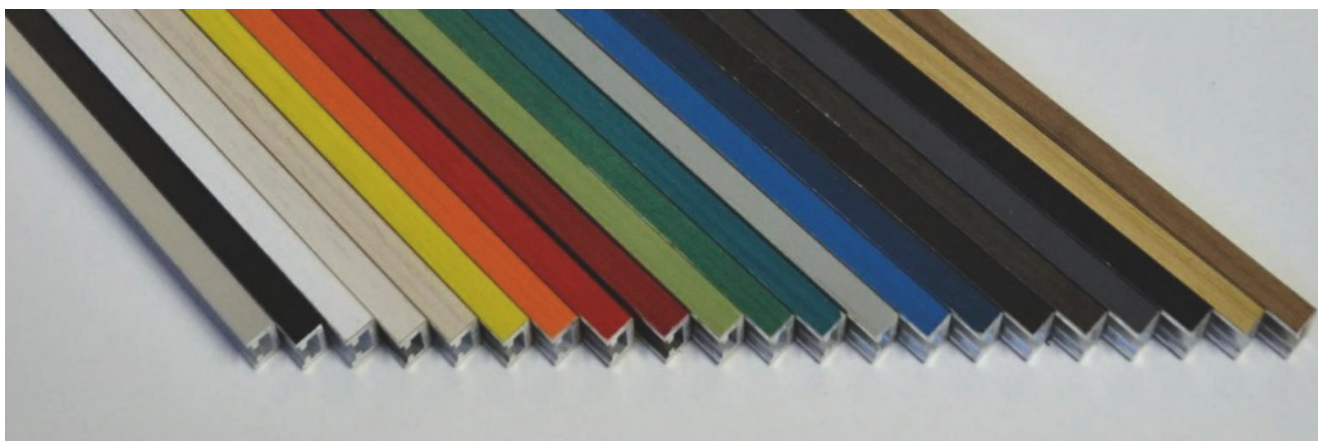

BAGUETTES ALUMINIUM

coupe des profils

| n° article | exécution | n° tarif |
|------------------------------------|----------------------|----------|
| surface eloxée | | |
| 35-04 | argent mat | 2130 |
| 35-250 | noir mat | 2130 |
| surface plaquée et colorée | | |
| 35-301 | blanc | 2180 |
| 35-302 | off white | 2180 |
| 35-303 | ivoire | 2180 |
| 35-304 | jaune citron | 2180 |
| 35-306 | orange | 2180 |
| 35-307 | rouge cerise | 2180 |
| 35-308 | bordeaux | 2180 |
| 35-309 | vert lime | 2180 |
| 35-311 | vert opale | 2180 |
| 35-312 | pétrole | 2180 |
| 35-313 | gris claire nacré | 2180 |
| 35-315 | bleu | 2180 |
| 35-316 | bleu royale | 2180 |
| 35-326 | noir brun | 2180 |
| 35-327 | chêne des mairais | 2180 |
| 35-328 | bleu gris | 2180 |
| 35-329 | anthracite | 2180 |
| 35-330 | noir | 2180 |
| surface plaquée, laquée mat | | |
| 35-319 | placage érable brute | 2150 |
| 35-320 | placage chêne brute | 2150 |
| 35-321 | placage noyer brute | 2150 |

BAGUETTES ALUMINIUM

coupe des profils

| n° article | exécution | n° tarif |
|------------------------------------|----------------------|----------|
| surface eloxée | | |
| D8-04 | argent mat | 160 |
| D8-250 | noir mat | 160 |
| surface plaquée et colorée | | |
| D8-301 | blanc | 180 |
| D8-302 | off white | 180 |
| D8-303 | ivoire | 180 |
| D8-304 | jaune citron | 180 |
| D8-306 | orange | 180 |
| D8-307 | rouge cerise | 180 |
| D8-308 | bordeaux | 180 |
| D8-309 | vert lime | 180 |
| D8-311 | vert opale | 180 |
| D8-312 | pétrole | 180 |
| D8-313 | gris claire nacré | 180 |
| D8-315 | bleu | 180 |
| D8-316 | bleu royale | 180 |
| D8-326 | noir brun | 180 |
| D8-327 | chêne des mairais | 180 |
| D8-328 | bleu gris | 180 |
| D8-329 | anthracite | 180 |
| D8-330 | noir | 180 |
| surface plaquée, laquée mat | | |
| D8-319 | placage érable brute | 170 |
| D8-320 | placage chêne brute | 170 |
| D8-321 | placage noyer brute | 170 |