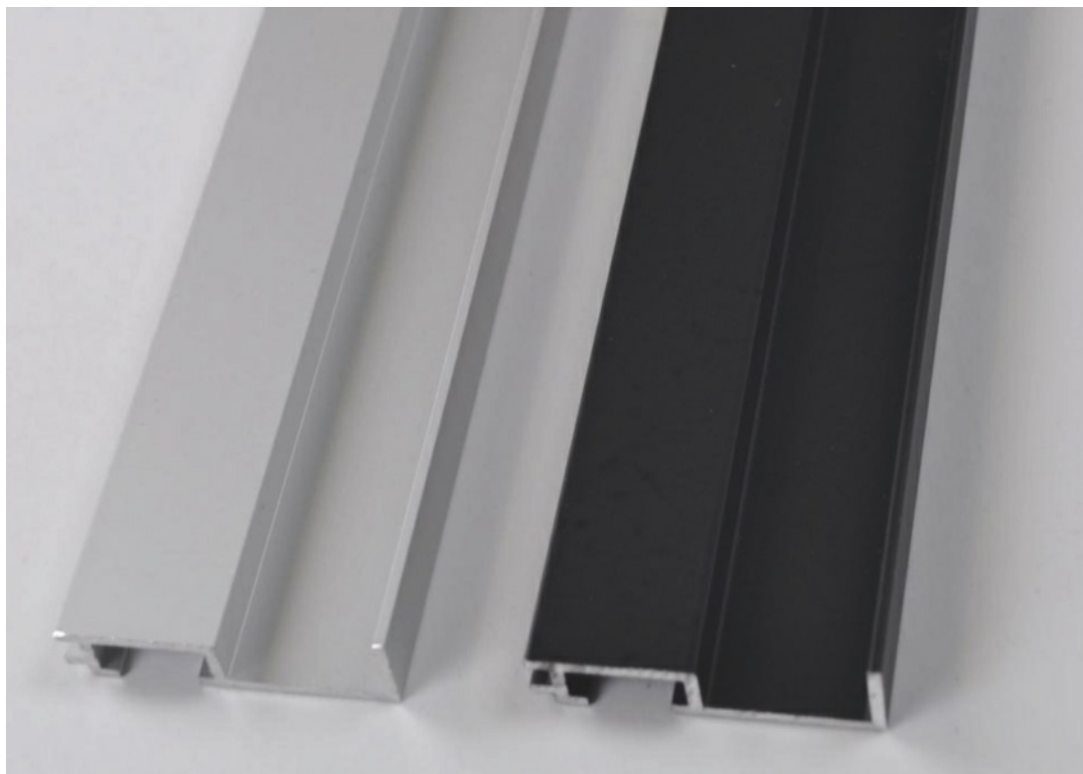

BAGUETTES ALUMINIUM