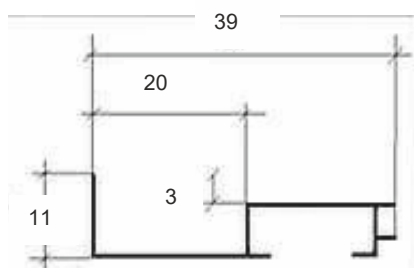

Les quatre baguettes de distance sont à emboîter dans les équerres en PVC. Idéalement, glisser ensemble le verre, baguettes de distance, image et carton de dos dans le cadre Alu Profil 35 préalablement monté.

Le quatrième élément Alu vient, comme d'habitude, s'emboîter et visser aux autres éléments du cadre.

BAGUETTES ALUMINIUM

coupe des profils

| n° article | exécution | n° tarif |
|------------|------------------|----------|
| 981-04 | argent mat eloxé | 4120 |
| 981-21 | noir mat eloxé | 4150 |