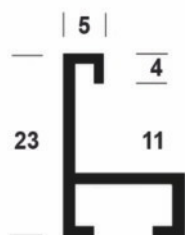

info@encadrements.ch

info@cadre-aluminium.ch

BAGUETTES ALUMINIUM

coupe des profils

| n° article | exécution | n° tarif |
|------------------------------------|----------------------|----------|
| surface eloxée | | |
| 30-04 | argent mat | 2110 |
| 30-250 | noir mat | 2110 |
| surface plaquée et colorée | | |
| 30-301 | blanc | 2160 |
| 30-302 | off white | 2160 |
| 30-303 | ivoire | 2160 |
| 30-304 | jaune citron | 2160 |
| 30-305 | jaune maïs | 2160 |
| 30-306 | orange | 2160 |
| 30-307 | rouge cerise | 2160 |
| 30-308 | bordeaux | 2160 |
| 30-309 | vert lime | 2160 |
| 30-310 | vert olive | 2160 |
| 30-311 | vert opale | 2160 |
| 30-312 | pétrole | 2160 |
| 30-313 | gris clair nacré | 2160 |
| 30-314 | bleu claire | 2160 |
| 30-315 | bleu | 2160 |
| 30-316 | bleu royale | 2160 |
| 30-317 | bleu nocture | 2160 |
| 30-318 | violet | 2160 |
| 30-323 | cerise | 2160 |
| 30-324 | noyer | 2160 |
| 30-325 | ébène | 2160 |
| 30-326 | noir brun | 2160 |
| 30-327 | chêne des mairais | 2160 |
| 30-328 | bleu gris | 2160 |
| 30-329 | anthracite | 2160 |
| 30-330 | noir | 2160 |
| surface plaquée, laquée mat | | |
| 30-319 | placage érable brute | 2130 |
| 30-320 | placage chêne brute | 2130 |
| 30-321 | placage noyer brute | 2130 |
| 30-331 | placage wengé brute | 2130 |

Les quatre baguettes de distance sont à emboîter dans les équerres en PVC. Idéalement, glisser ensemble le verre, baguettes de distance, image et carton de dos dans le cadre Alu Profil 35 préalablement monté.