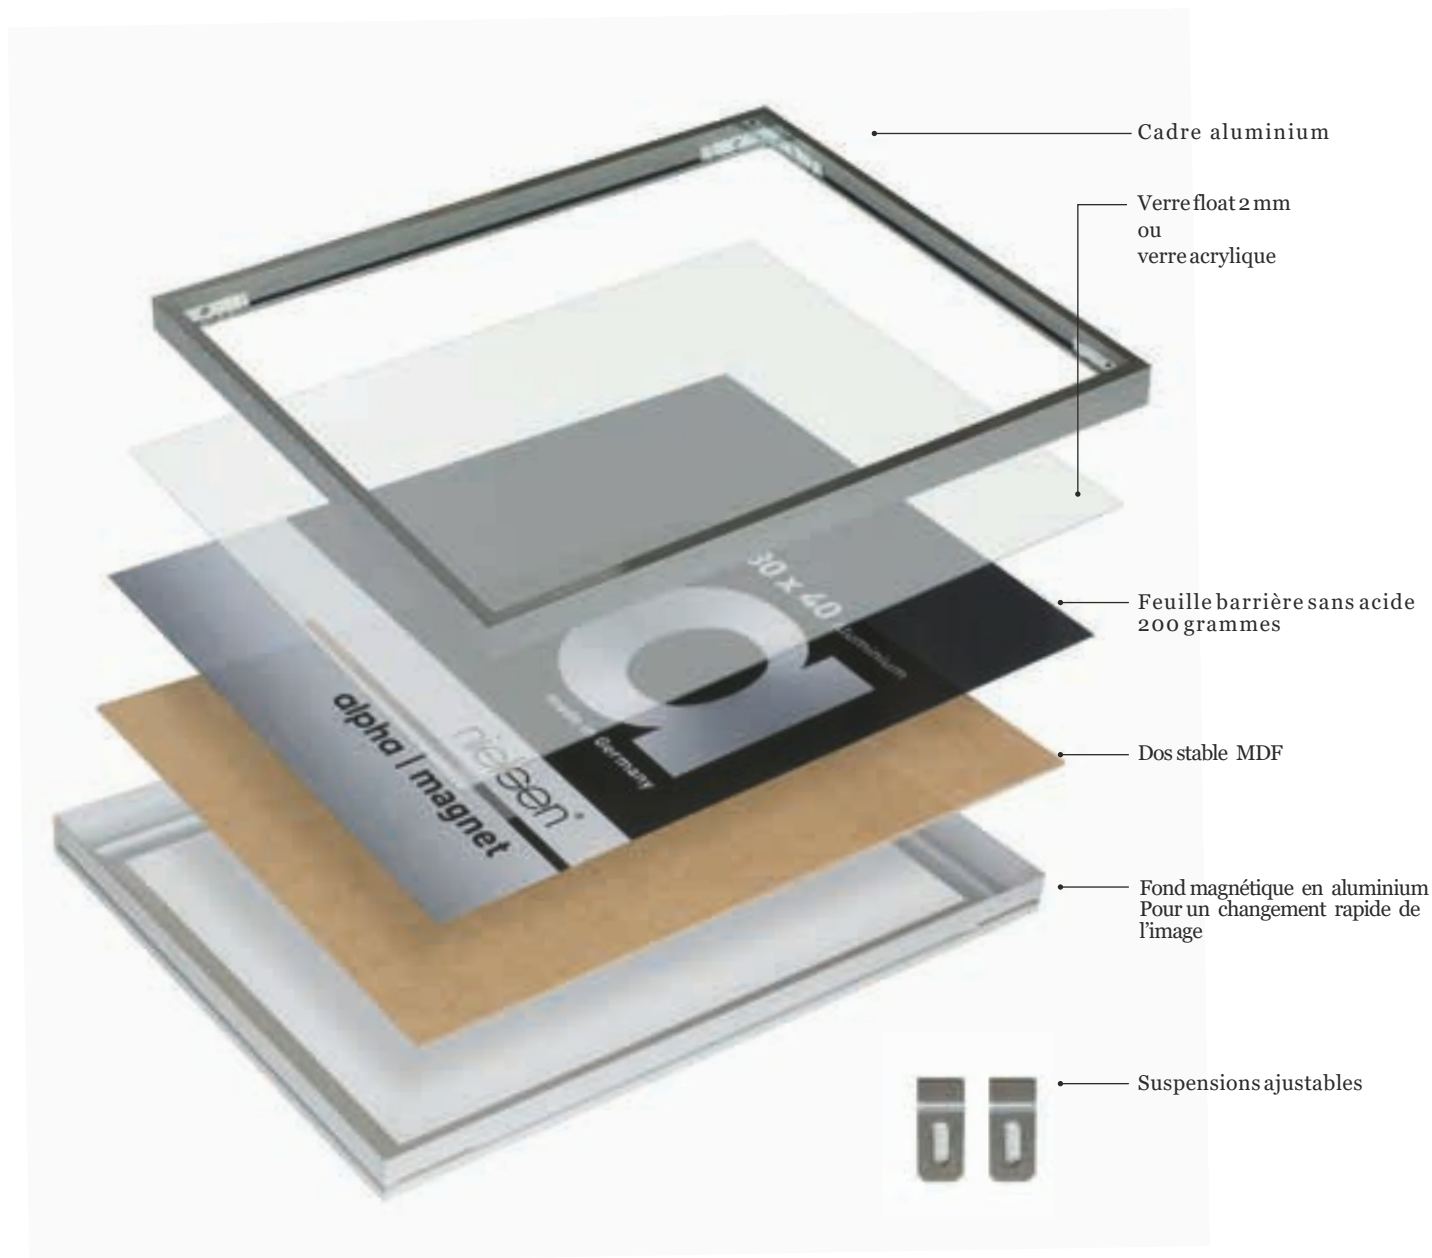

Aluminium - Cadres prêt à l'emploi

Alpha Magnet