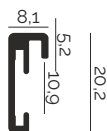

DUO Aluminium - Cadres prêt à l'emploi