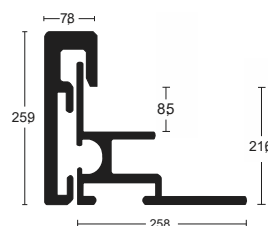

Alpha Magnet

Couleurs et dimensions

Alpha Magnet <		Formate in cm / sizes in cm											
Farben	Colours	DIN A4		DIN A3					DIN A2				
		21 x 29,7	24 x 30	29,7 x 42	30 x 30	30 x 40	30 x 45	40 x 40	40 x 50	40 x 60	42 x 59,4	50 x 50	50 x 60
Silber	Silver	1521 003	1522 003	1524 003	1533 003	1530 003	1531 003	1544 003	1540 003	1546 003	1541 003	1555 003	1550 003
Silber matt	Frosted Silver	1521 004	1522 004	1524 004	1533 004	1530 004	1531 004	1544 004	1540 004	1546 004	1541 004	1555 004	1550 004
El. Schwarz gl.	Jet Pol. Black	1521 016	1522 016	1524 016	1533 016	1530 016	1531 016	1544 016	1540 016	1546 016	1541 016	1555 016	1550 016
Platin	Platin	1521 019	1522 019	1524 019	1533 019	1530 019	1531 019	1544 019	1540 019	1546 019	1541 019	1555 019	1550 019
Dunkelgrau gl.	Glossy Dark Grey	1521 020	1522 020	1524 020	1533 020	1530 020	1531 020	1544 020	1540 020	1546 020	1541 020	1555 020	1550 020
Brushed Gold	Brushed Gold	1521 220	1522 220	1524 220	1533 220	1530 220	1531 220	1544 220	1540 220	1546 220	1541 220	1555 220	1550 220
Brushed Amber	Brushed Amber	1521 221	1522 221	1524 221	1533 221	1530 221	1531 221	1544 221	1540 221	1546 221	1541 221	1555 221	1550 221
Br. Edelstahl	Br. Stainl. Steel	1521 225	1522 225	1524 225	1533 225	1530 225	1531 225	1544 225	1540 225	1546 225	1541 225	1555 225	1550 225
El. Schwarz m.	Jet Black matt	1521 250	1522 250	1524 250	1533 250	1530 250	1531 250	1544 250	1540 250	1546 250	1541 250	1555 250	1550 250
Eiche	Oak	1521 514	1522 514	1524 514	1533 514	1530 514	1531 514	1544 514	1540 514	1546 514	1541 514	1555 514	1550 514
Wengé hell	Light Wengé	1521 515	1522 515	1524 515	1533 515	1530 515	1531 515	1544 515	1540 515	1546 515	1541 515	1555 515	1550 515
Eiche Weiß	Oak white	1521 525	1522 525	1524 525	1533 525	1530 525	1531 525	1544 525	1540 525	1546 525	1541 525	1555 525	1550 525
Grau	Grey	1521 526	1522 526	1524 526	1533 526	1530 526	1531 526	1544 526	1540 526	1546 526	1541 526	1555 526	1550 526