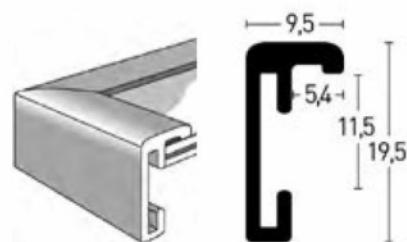

Classic Aluminium - Cadres prêt à l'emploi