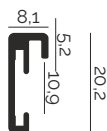

DUO Aluminium - Cadres prêt à l'emploi

DUO	
Dimensions	Finition
	Chêne
	14
10 x 15*	CB15514
13 x 18*	CB18514
18 x 24*	CB24514
21 x 29,7	CB29514
24 x 30	CB30514
30 x 40	CB40514
40 x 50	CB50514
40 x 60	CB46514
50 x 70	CB70514
60 x 80	CB80514
70 x 100	CB100514

* Dos chevalet